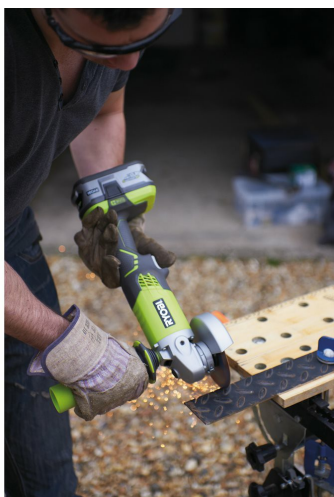

Szlifierka kąтова 18 V R18AG-0

RYOBI®

- Akumulatorowa szlifierka kąтова 115 mm idealna do różnych zastosowań związanych z cięciem i szlifowaniem
- 3 pozycje uchwytu bocznego zapewniają lepszą kontrolę przy pracy
- Beznarzędziowa regulacja osłony tarczy oraz nakrętka ułatwiająca wymianę tarczy
- Dwustopniowy wyłącznik bez możliwości blokady dla lepszej ochrony użytkownika - zapobiega przypadkowemu uruchomieniu urządzenia

Błąd poziomu natężenia hałasu (dB(A))	3.0
Błąd poziomu ciśnienia akustycznego (dB(A))	3.0
Błąd poziomu wibracji (m/s ²)	1.5
Błąd poziomu wibracji przy szlifowaniu metalu (m/s ²)	1.5
Gwint wrzeciona	M14
Ilość akumulatorów	0
Kod EAN	4892210123657
Ładowarka w zestawie?	Nie
Napięcie	18V
Napięcie (V)	18
Numer Artykułu	5133001903
Poziom ciśnienia akustycznego (Lpa) (dB(A))	81.0
Poziom mocy akustycznej (Lwa) (dB(A))	92.0
Poziom wibracji (m/s ²)	6.9
Poziom wibracji przy szlifowaniu metalu (m/s ²)	7.2
Prędkość bez obciążenia (obr/min)	7500
Średnica otworu tarczy (mm)	22
Średnica tarczy (mm)	115
W zestawie	Karton
Waga (bez baterii) (kg)	2.5
Waga z akumulatorem (kg)	2.9
Wyposażenie standardowe	uchwyt boczny, klucz, osłona, 1x tarcza (ściernica)